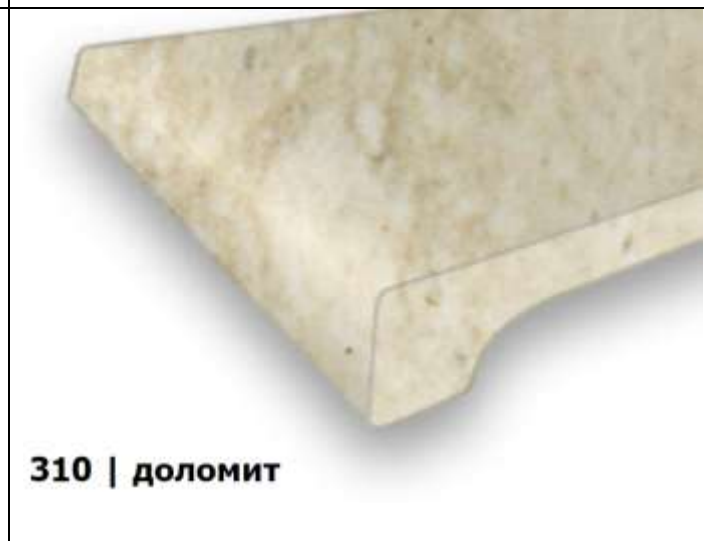

Серия Ехропа

Коллекция декоров под камень. Поверхность гладкая, шелковисто-матовая

131 | кварц

021 | металлик

112 | пунтиnellа

Коллекция декоров Уни. Поверхность: жемчужная фактура

420 | тёмно-серый

400 | чисто - белый

418 | светло-серый

Коллекция древесных декоров. Поверхность: мелкодревесная структура.

038 | клён

415 | светлый дуб

445 | граб

103 | венге

151 | меранти

155 | золотой дуб